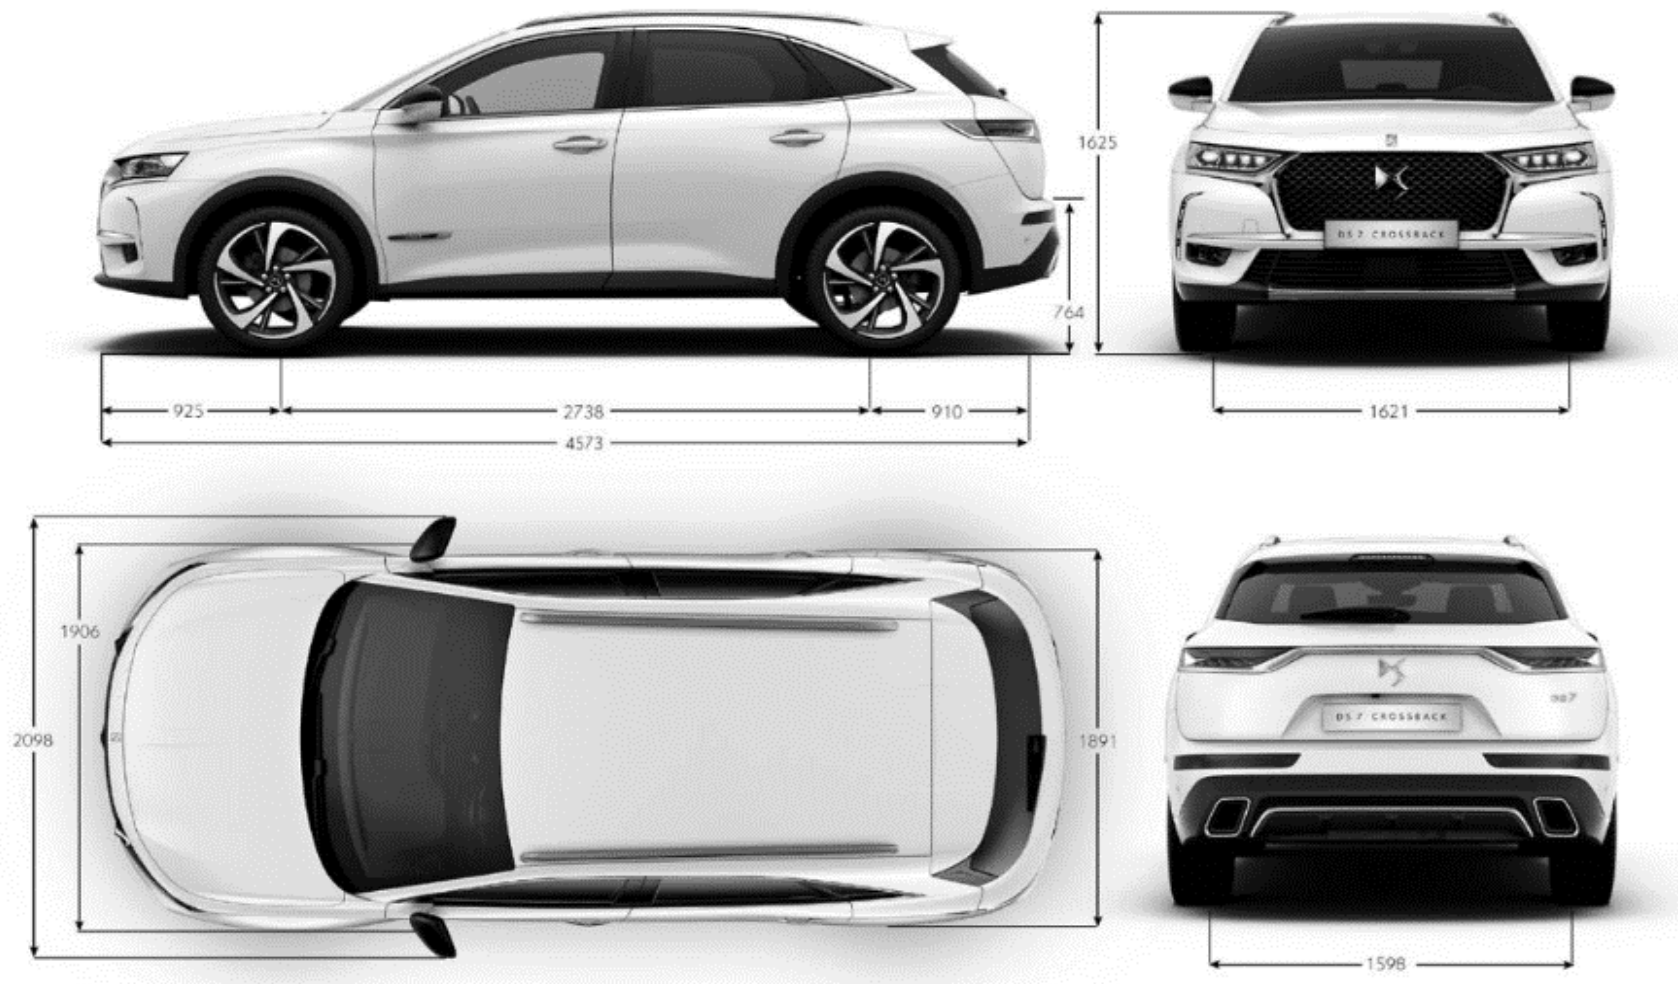

TECHNISCHE DATEN DS 7 CROSSBACK E-TENSE 4x4

PLUGIN HYBRID

E-TENSE 4x4

NUTZRAUM

Sitzplätze	5
Kofferraumvolumen mit 5 Sitzen, unter Kofferraumabdeckung (VDA 211)	555

MASSE & GEWICHTE ^{1) 2)}

Länge x Breite (mit Aussenspiegeln) x Höhe (mm)	4.573 x 2.098 x 1.625
Eigengewicht (kg)	1900 / 2061
Höchstzul.Gesamtgewicht (kg)	2400
Höchstzul.Belastung (kg)	414 / 575
Max.Anhängelast ungebremst/gebremst (kg)	750/1200
Max.Dachlast (kg)	80
Technisch zulässige Gesamtmasse der Fahrzeugkombination im beladenen Zustand (kg)	3600

REIFEN

Art der Bereifung (serienmässig oder optional je nach Version)	205/55 R19 235/45 R20
Höchstgeschwindigkeit (km / h)	240
elektrische Höchstgeschwindigkeit (km / h)	135 (elektronisch abgeregelt)
Beschleunigung von 0 auf 100 km / h (sek.)	6,5

	19 Zoll	20 Zoll
gewichtet, kombiniert (l/100km)	1,5	1,6
CO2-Emission gewichtet, kombiniert¹ (g/km)	34	36
Maximale elektrische Reichweite (km)	68	65
Tankinhalt (l)	43	

²⁾ Die genauen Werte sind abhängig von der gewählten Ausstattung des Fahrzeuges. Sonderausstattungen, wie z. B. Panorama-Schiebedach, Advanced Traction Control sowie ausgewählte Leichtmetallfelgen können das Leergewicht erhöhen und somit zu einer Veränderung der zulässigen Zuladung bzw. Anhängelast führen.

ABMESSUNGEN DS 7 CROSSBACK

Maße in mm